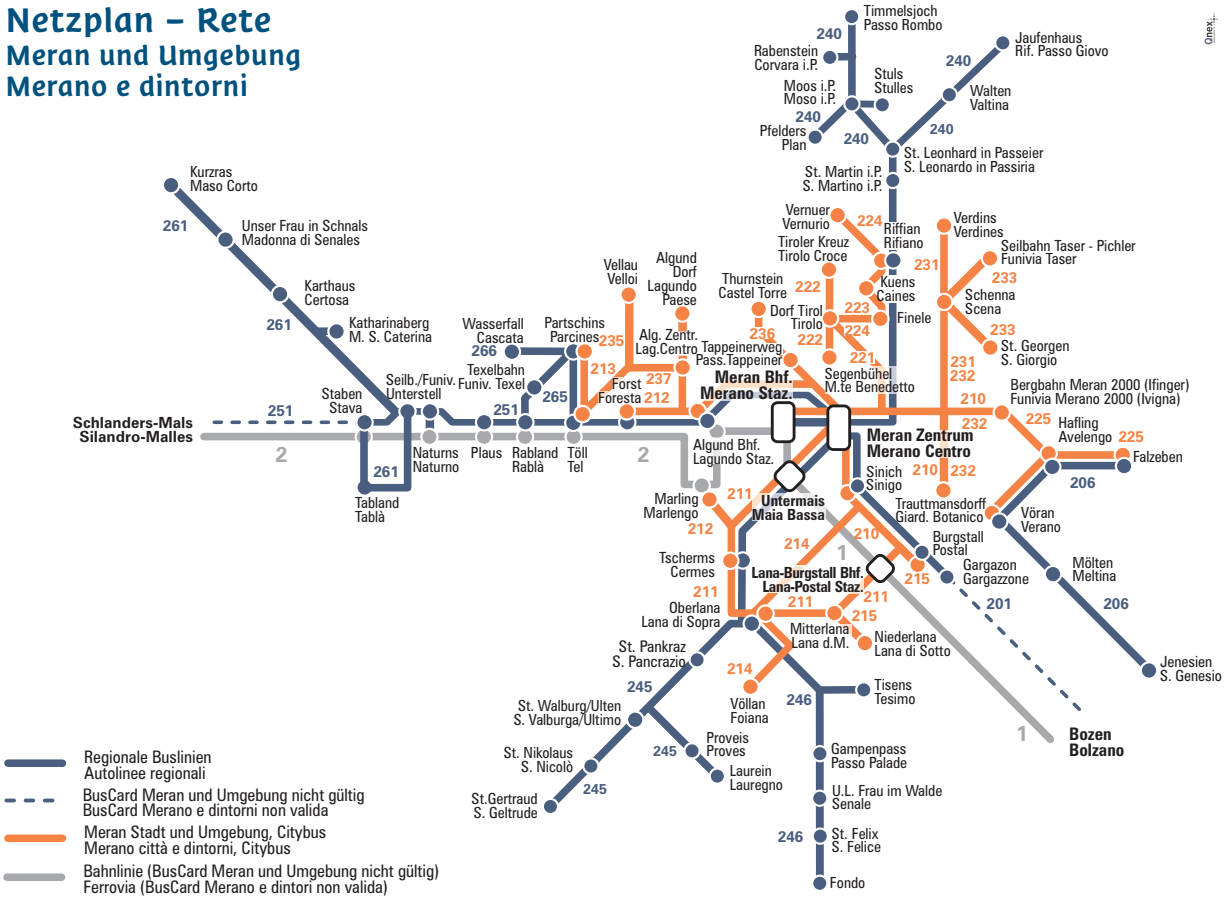

Meraner Land

Eine Ferienregion in Südtirol

Un'area vacanze dell'Alto Adige

Fahrplan Meran und Umgebung Sommer - Herbst Orario Merano e dintorni Estate - autunno

Netzplan – Rete Meran und Umgebung Merano e dintorni

RETE URBANA CITTÀ DI MERANO STÄDTISCHES STRECKENNETZ MERANO

Linienverzeichnis

Elenco delle linee

	Bahnlinien	Ferrovie
1	Meran-Bozen	Merano-Bolzano
2	Vinschgauer Bahn	Ferrovia Val Venosta

	Buslinien	Autolinee
B	201 Meran-Terlan-Bozen	Merano-Terlano-Bolzano
B	206 Falzeben-Haflling-Vöran-Jenesien	Falzeben-Avelengo-Verano-S. Genesio
B	210 Stadtlinien Meran	Linee urbane Merano
B	211 Burgstall-Lana-Meran	Postal-Lana-Merano
B	212 Marling-Meran-Forst	Marlengo-Merano-Foresta
B	213 Meran-Algund-Partschins	Merano-Lagundo-Parcines
B	214 Völlan-Lana-Sinich	Foiana-Lana-Sinigo
B	215 Citybus Lana	Citybus Lana
B	221 Meran-Dorf Tirol	Merano-Tirolo
B	222 Segenbühel-Tiroler Kreuz	Monte Benedetto-Croce
B	223 Dorf Tirol-Aichweg-Dorf Tirol	Tirolo-Via Aicha-Tirolo
B	224 Dorf Tirol-Kuens-Riffian-Vernuer	Tirolo-Caines-Rifiano-Vernurio
B	225 Meran-Falzeben/Vöran	Merano-Falzeben/Verano
B	231 Meran-Schenna-Verdins	Merano-Scena-Verdines
B	232 Schenna-Meran 2000-Trauttmansdorff	Scena-Merano 2000-Giardino Botanico
B	233 Schenna-SeilbahnTaser-Pichler/St. Georgen	Scena-Funivia Taser/S. Giorgio
B	235 Vellau-Algund-Meran	Velloi-Lagundo-Merano
B	236 Meran-Thurnstein	Merano-Castel Torre
B	237 Citybus Algund	Citybus Lagundo
B	240 Passeiertal-Meran	Val Passiria-Merano
B	245 Ulten-Meran	Val d'Ultimo-Merano
B	246 Fondo-Tisens-Meran	Fondo-Tesimo-Merano
B	251 Mals-Schlanders-Meran	Malles-Silandro-Merano
B	261 Schnalstal-Naturns-Staben/Meran	Val Senales-Naturno-Stava/Merano
B	265 Staben-Naturns-Partschins	Stava-Naturno-Parcines
B	266 Rabland Bhf.-Partschins-Wasserfall	Rablà Stazione-Parcines-Cascata