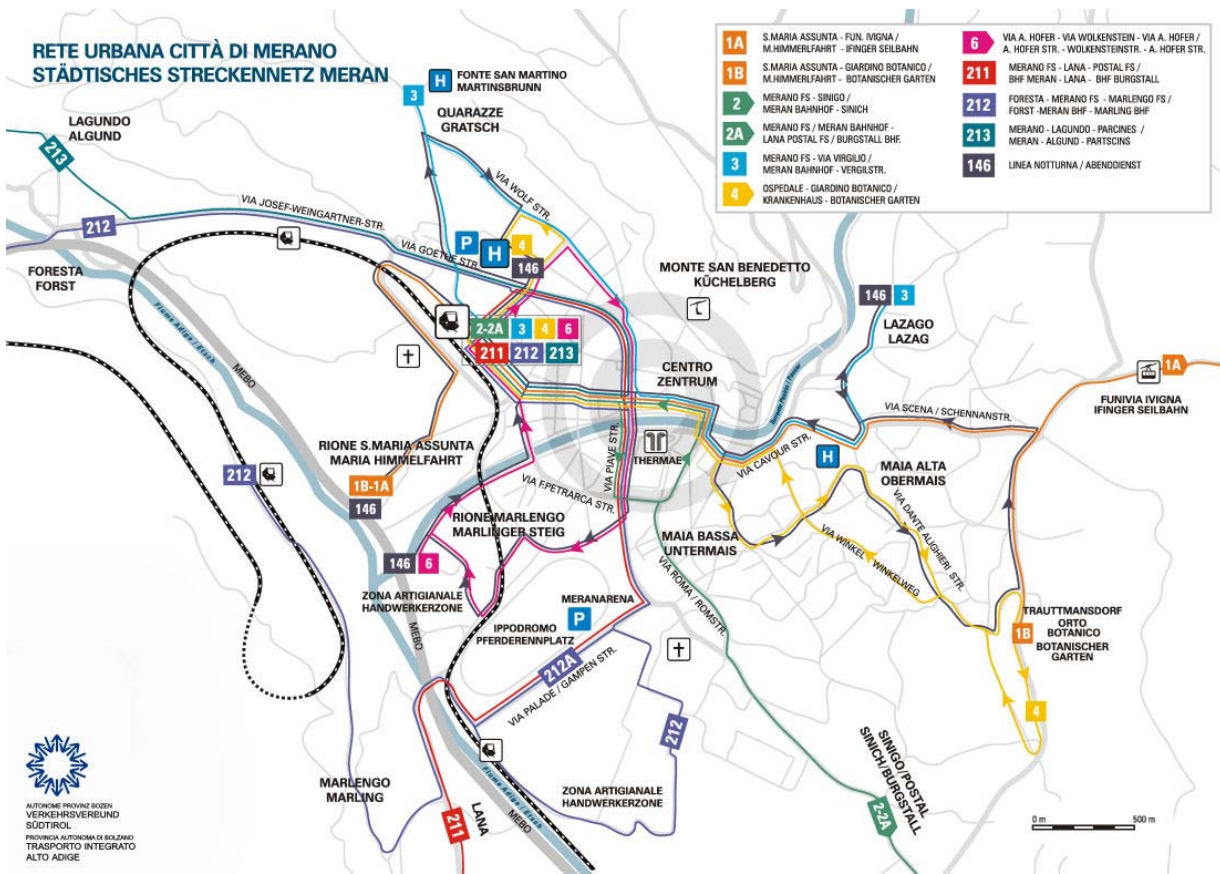

Meraner Land

Eine Ferienregion in Südtirol

Un'area vacanze dell'Alto Adige

Fahrplan Meran und Umgebung Sommer - Herbst Orario Merano e dintorni Estate - autunno

Netzplan – Rete Meran und Umgebung Merano e dintorni

RETE URBANA CITTÀ DI MERANO STÄDTISCHES STRECKENNETZ MERANO

Linienverzeichnis

Elenco delle linee

	Bahnlinien	Ferrovie
1	Meran-Bozen	Merano-Bolzano
2	Vinschgauer Bahn	Ferrovia Val Venosta

	Buslinien	Autolinee
B	201 Meran-Terlan-Bozen	Merano-Terlano-Bolzano
B	206 Falzeben-Haflling-Vöran-Jenesien	Falzeben-Avelengo-Verano-S. Genesio
B	210 Stadtlinien Meran	Linee urbane Merano
B	211 Burgstall-Lana-Meran	Postal-Lana-Merano
B	212 Marling-Meran-Forst	Marlengo-Merano-Foresta
B	213 Meran-Algund-Partschins	Merano-Lagundo-Parcines
B	214 Völlan-Lana-Sinich	Foiana-Lana-Sinigo
B	215 Citybus Lana	Citybus Lana
B	221 Meran-Dorf Tirol	Merano-Tirolo
B	222 Segenbühel-Tiroler Kreuz	Monte Benedetto-Croce
B	223 Dorf Tirol-Aichweg-Dorf Tirol	Tirolo-Via Aicha-Tirolo
B	224 Dorf Tirol-Kuens-Riffian-Vernuer	Tirolo-Caines-Rifiano-Vernurio
B	225 Meran-Falzeben/Vöran	Merano-Falzeben/Verano
B	231 Meran-Schenna-Verdins	Merano-Scena-Verdines
B	232 Schenna-Meran 2000-Trauttmansdorff	Scena-Merano 2000-Giardino Botanico
B	233 Schenna-SeilbahnTaser-Pichler/St. Georgen	Scena-Funivia Taser/S. Giorgio
B	235 Vellau-Algund-Meran	Velloi-Lagundo-Merano
B	236 Meran-Thurnstein	Merano-Castel Torre
B	237 Citybus Algund	Citybus Lagundo
B	240 Passeiertal-Meran	Val Passiria-Merano
B	245 Ulten-Meran	Val d'Ultimo-Merano
B	246 Fondo-Tisens-Meran	Fondo-Tesimo-Merano
B	251 Mals-Schlanders-Meran	Malles-Silandro-Merano
B	261 Schnalstal-Naturns-Staben/Meran	Val Senales-Naturno-Stava/Merano
B	265 Staben-Naturns-Partschins	Stava-Naturno-Parcines
B	266 Rabland Bhf.-Partschins-Wasserfall	Rablà Stazione-Parcines-Cascata